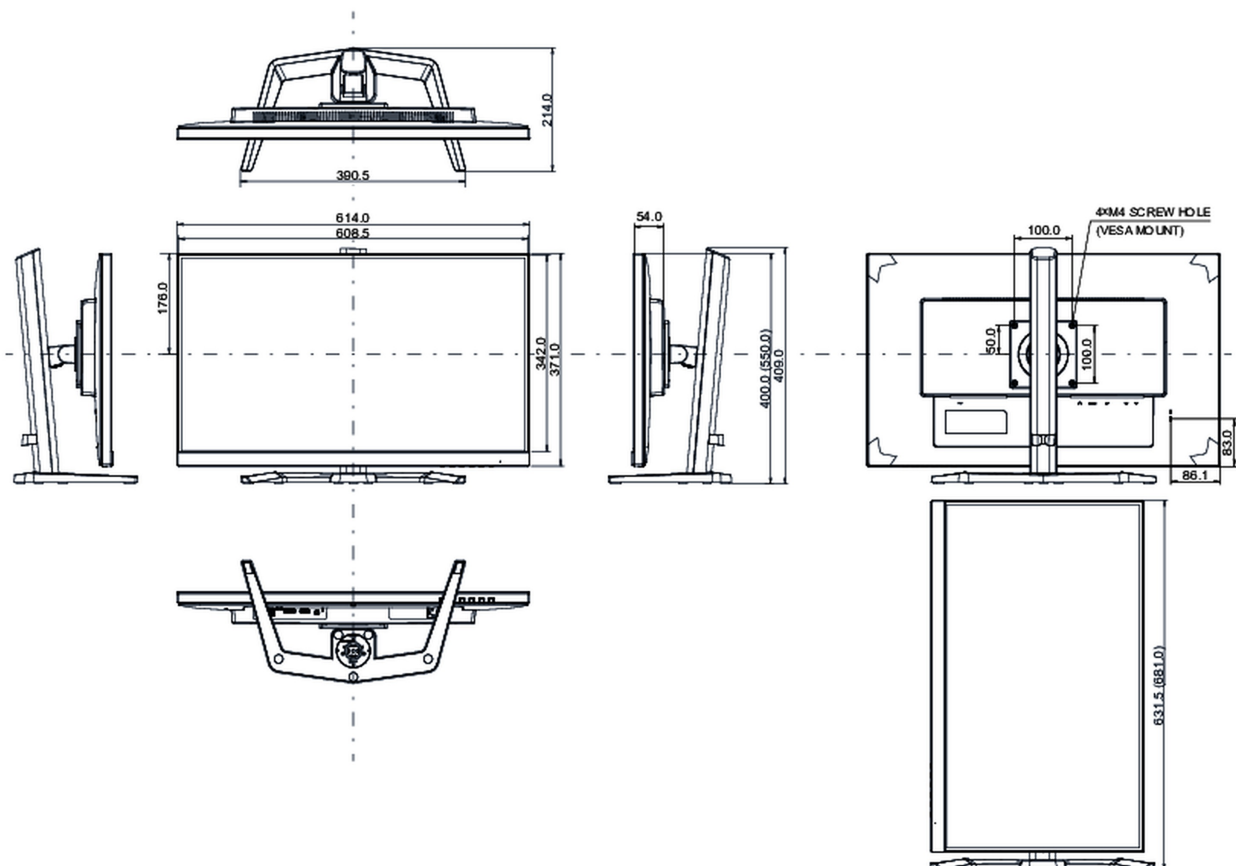

Systeme de gestion de passage des cables

oui

05 ACCESSOIRES INCLUS

Cables

cable d'alimentation, USB, HDMI, DP

Autres

guide demarrage rapide, guide de securite

06 GESTION DE L'ENERGIE

Bloc d'alimentation

interne

Alimentation

AC 100 - 240V, 50/60Hz

Gestion d'alimentation

33W typique, 0.5W en veille, 0.5W eteint

07 NORMES

Certifications

CE, TÜV-Bauart, EAC, PSE, RoHS support, ErP, WEEE, VCCI, REACH, UKCA

Classe d'efficacité énergétique (Regulation (EU) 2017/1369)

G

REACH SVHC

au dessus de 0.1% de plomb

08 DIMENSIONS / POIDS

Dimensions produit L x H x P

614 x 400 (550) x 214mm

Dimensions de la boîte L x H x P

692 x 506 x 207mm

Poids (sans boîte)

5.7kg

Poids (avec boîte)

7,7kg

Code EAN

4948570121939