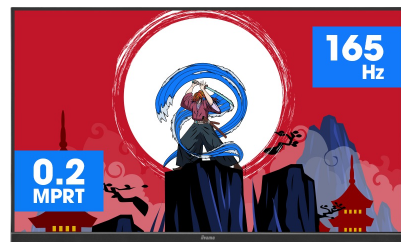

Погрузитесь в игру с изогнутым экраном GCB3280QSU Red Eagle с частотой обновления 165Гц

Изогнутая VA-панель 1500R с частотой обновления 165Гц, временем отклика 0,2мс (MPRT) и разрешением 2560x1440 обеспечивает захватывающие впечатления от просмотра и гарантирует превосходное качество изображения. Регулируемая по высоте подставка позволяет легко регулировать положение экрана. Возможность настраивать параметры экрана с использованием предустановленных и настраиваемых игровых режимов вместе с функцией Black Tuner дает Вам полный контроль над темными сценами и гарантирует, что детали всегда будут четко видны.

Изогнутый дизайн 1500R

Повторяя изгиб поля зрения человеческого глаза, кривизна экрана 1500R гарантирует реалистичный и комфортный просмотр, позволяя Вам действительно погрузиться в игру.

165Hz & 0.2ms MPRT

With 165Hz refresh rate and 0.2ms MPRT response time the force is with you! Make split second decisions and be sure the image on the screen is always sharp and smooth.

01 ХАРАКТЕРИСТИКИ ДИСПЛЕЯ

Диагональ	31.5", 80см
Панель	VA LED, матовый
Изогнутый	1500R
Разрешение	2560 x 1440 @165Гц (3.7 megapixel WQHD, DisplayPort)
Соотношение сторон	16:9
Яркость	350 cd/m ²
Контрастность	3000:1
Расширенная контрастность	80M:1
Время отклика (MPRT)	0.2ms
Видимая область	горизонталь/вертикаль: 178°/178°, право/лево: 89°/89°, вверх/вниз: 89°/89°
Поддержка цвета	16.7mln
Частота горизонтальной развертки	30 - 245кГц
Видимая область Ш x В	697.3 x 392.3мм, 27.5 x 15.4"
Размер пикселя	0.272мм
Colour	матовый, чернить