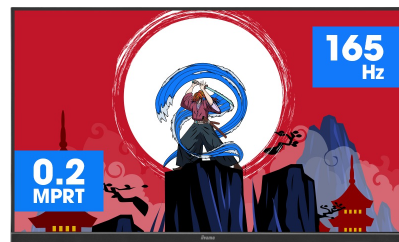

Plongez-vous dans le jeu avec le GCB3280QSU Red Eagle incurvé offrant un taux de rafraîchissement de 165Hz

La dalle VA incurvé 1500R avec un taux de rafraîchissement de 165Hz, un MPRT de 0.2ms et une résolution de 2560x1440 vous offre une expérience visuelle exceptionnelle et garantit une superbe qualité d'image. Le support réglable en hauteur vous permet d'ajuster facilement la position de l'écran et les paramètres d'écran facilitent la personnalisation des modes de jeu prédéfinis et personnalisés. En plus, la fonction Black Tuner vous permet de contrôler les scènes sombres pour vous assurer que les détails soient toujours clairement visibles.

DESIGN COURBÉ 1500R

Inspirée par la courbe de l'œil humain, la courbure de l'écran 1500R garantit une expérience de visionnement réaliste et confortable vous permettant de vous immerger vraiment dans le jeu.

165Hz & 0.2ms MPRT

Avec un taux de rafraîchissement de 165Hz et un temps de réponse MPRT de 0.2ms, la force est avec vous ! Prenez des décisions en une fraction de seconde et assurez-vous que l'image affichée à l'écran est toujours nette et fluide.

01 CARACTÉRISTIQUES DE L'ÉCRAN

Diagonale	31.5", 80cm
Matrice	VA LED, finition mate
Incurvé	1500R
Résolution native	2560 x 1440 @165Hz (3.7 megapixel WQHD, DisplayPort)
Le ratio d'aspect	16:9
Luminosité	350 cd/m ²
Contraste	3000:1
Contraste dynamique	80M:1
Temps de réponse (MPRT)	0.2ms
Angle de vision	horizontal/vertical: 178°/178°, droit/gauche: 89°/89°, en avant/en arrière: 89°/89°
Couleurs supportées	16.7mln
Fréquence horizontale	30 - 245kHz
Surface de travail H x L	697.3 x 392.3mm, 27.5 x 15.4"
Taille du pixel	0.272mm
Couleur	mate, noir