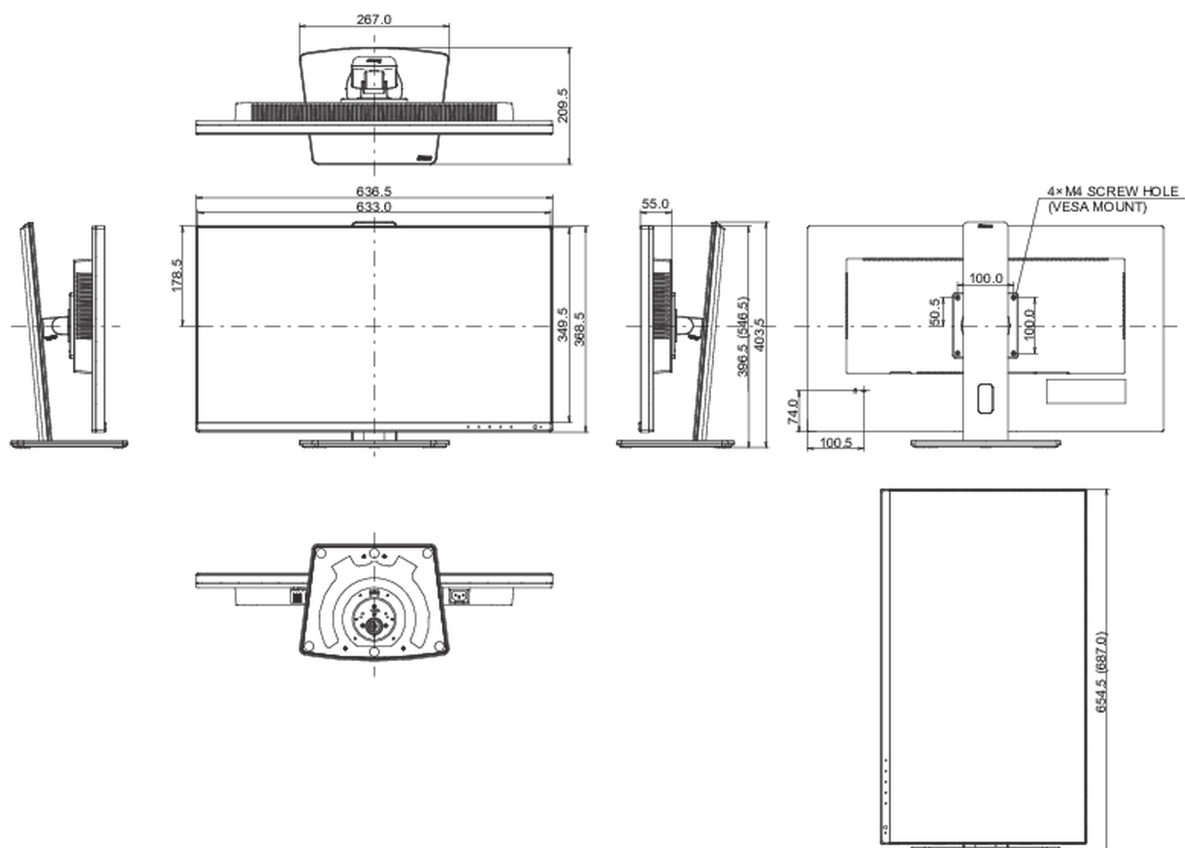

## 08 РАЗМЕР / ВЕС

Размер продукта Ш x В x Г 636.5 x 396.5 (546.5) x 209.5мм

Размер коробки Ш x В x Г 723 x 436 x 163мм

Вес (без упаковки) 6.9кг

Вес (с упаковкой) 8.9кг

EAN код 4948570121519

*Все товарные знаки и торговые марки являются собственностью их владельцев и они защищены. Ошибки и изменения допускаются. Спецификации могут быть изменены без уведомления. Все LCD мониторы соответствуют стандарту ISO-9241-307:2008 по политике битых пикселей.*