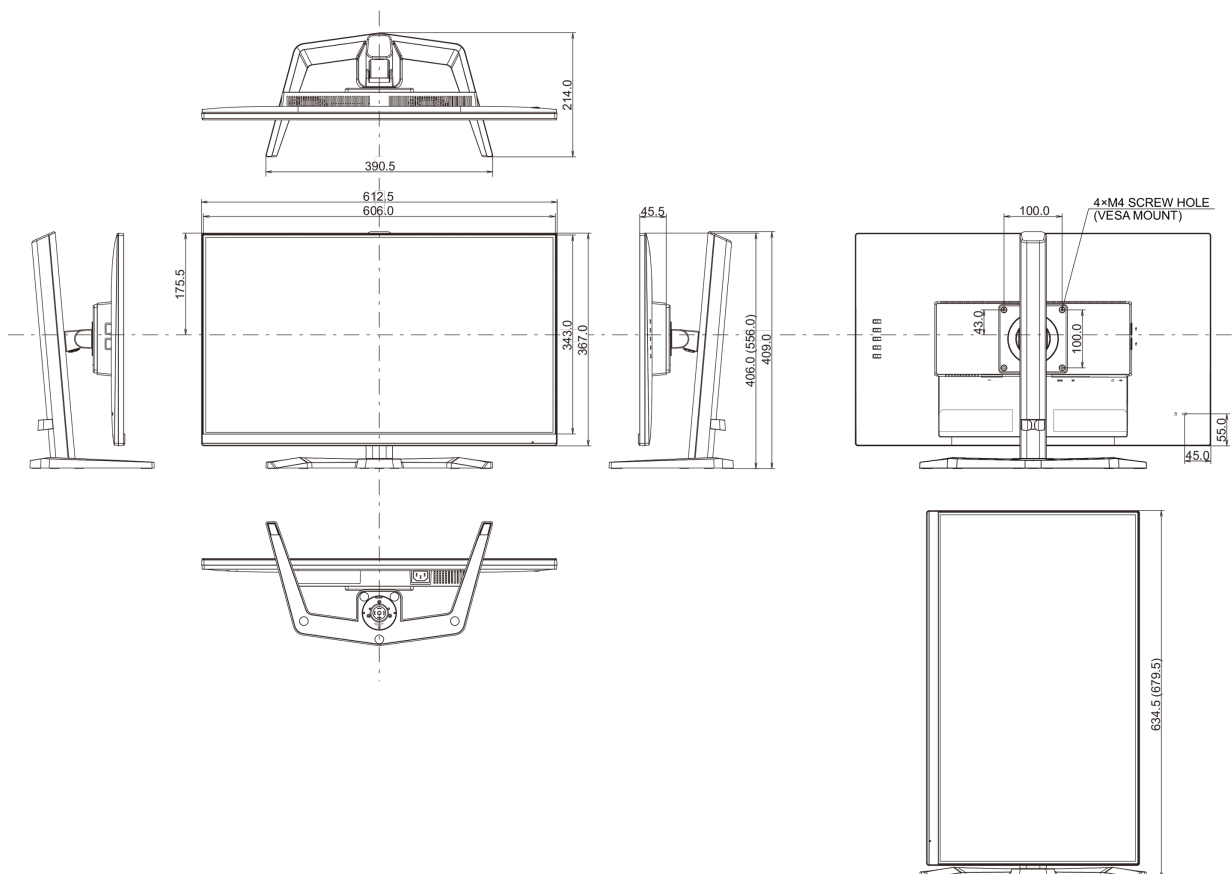

04 MECANIQUE

Réglages Position Image	hauteur, angle V, pivot (rotation des deux côtés)
RÉGULATION DE LA HAUTEUR	150mm
Rotation (fonction PIVOT)	90°
Angle de rotation	90°; 45° gauche; 45° droit
Angle d'inclinaison	23° en avant; 5° en arrière
Montage VESA	100 x 100mm

Systeme de gestion de passage des cables oui

05 ACCESSOIRES INCLUS

Câbles	câble d'alimentation, USB, HDMI, DP
Autres	guide démarrage rapide, guide de sécurité

06 GESTION DE L'ÉNERGIE

Bloc d'alimentation	interne
Alimentation	AC 100 - 240V, 50/60Hz
Gestion d'alimentation	22W typique, 0.5W en veille, 0.3W éteint

Dimensions produit L x H x P	612.5 x 406(556) x 252mm
Dimensions de la boîte L x H x P	690 x 455 x 168mm
Poids (sans boîte)	5.4kg
Poids (avec boîte)	7.5kg
Code EAN	4948570121403

Toutes les marques nommées sur ce site sont des marques déposées. iiyama ne pourra être tenu responsable d'éventuelles erreurs ou omissions contenues sur ce site. Tous les écrans LCD iiyama sont conformes à la norme ISO-9241-307:2008 pour ce qui concerne les défauts de pixel.